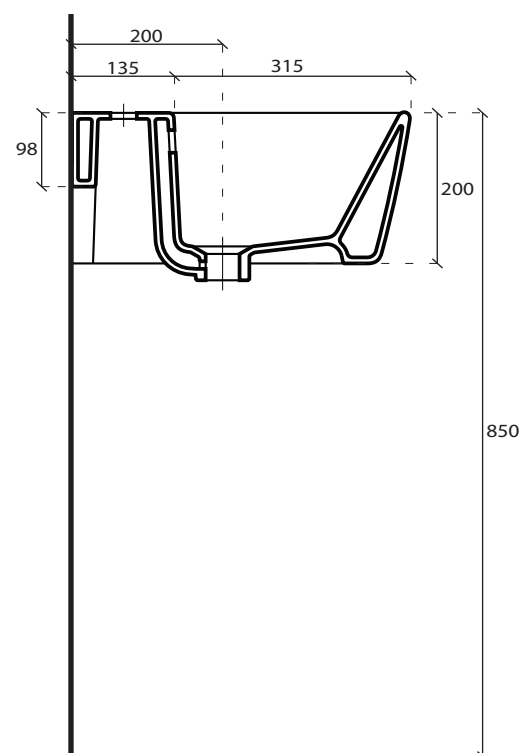

SEZIONE A-A'

ATTENZIONE:

Galassia Spa persegue la filosofia di migliorare i prodotti aggiungendo nuovi materiali, innovazioni progettuali e tecnologie produttive. L'azienda si riserva di cambiare schede tecniche e caratteristiche di funzionamento degli articoli in ogni momento e senza necessità di preavviso. I pesi possono subire variazioni del 20%.

ATTENTION:

Galassia Spa is constantly improving its products by adding new materials, new projects and modern production technologies. The company reserves the right to change any technical specifications/ dimension and/or operating characteristics of the products at any time and without giving notice. the ceramic items weight may vary up to 20%