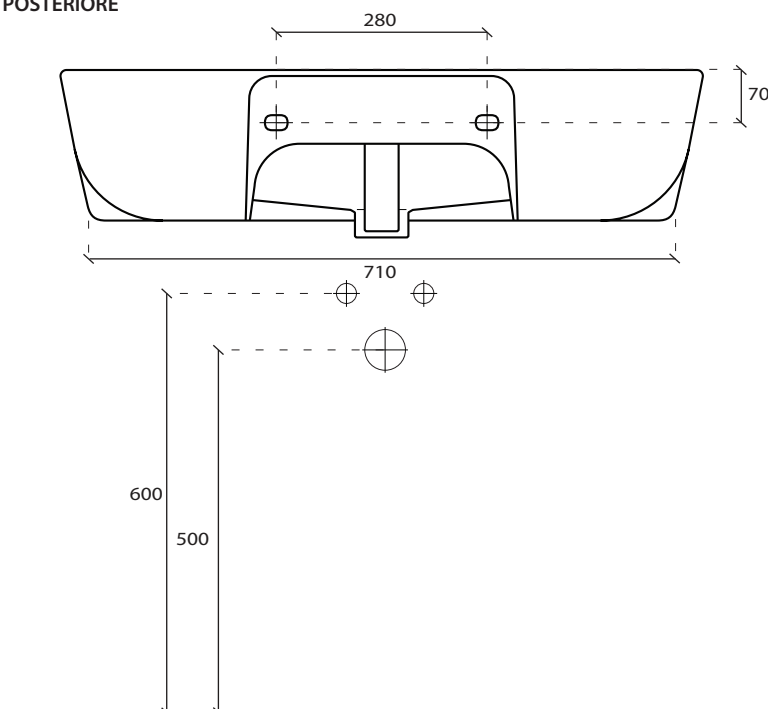

VISTA POSTERIORE