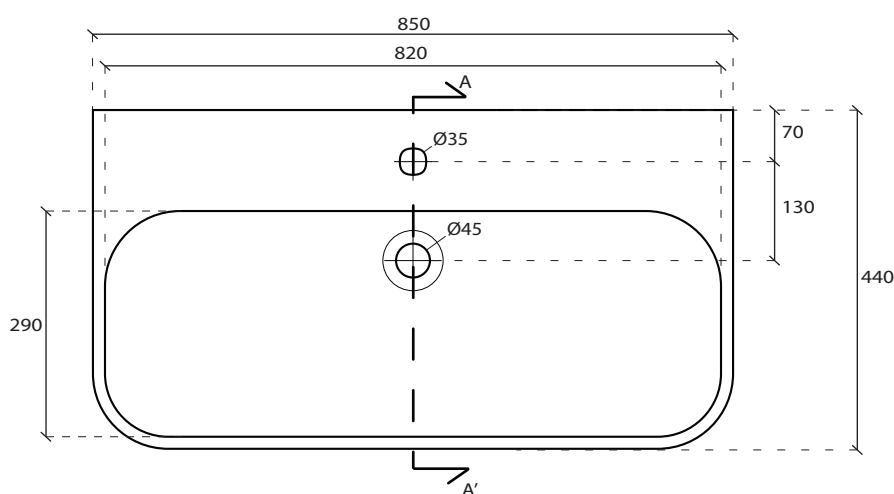

MEG11

Designed by **Antonio Pascale**

GALASSIA Italy

Art. **5400**

INFO

LAVABO SOSPESO
Wall-hung washbasin

PESO Kg 27
Weight

REVISIONE 1.0
Silvano Mariano

DATA
22/11/16

CE EN 146688

COLORI

BIANCO LUCIDO cod. **5400**
Glossy White

VISTA DALL'ALTO